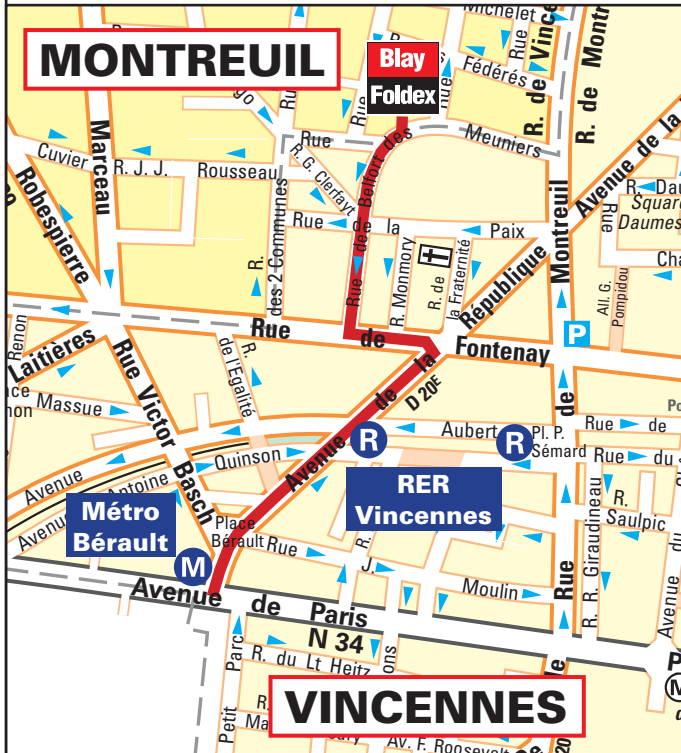

## Cartes • Plans • Guides

40 - 48, rue des Meuniers - 93108 MONTREUIL Cedex  
Tél.: 33 (0)1 49 88 92 10 - Fax : 33 (0)1 49 88 92 09  
www.blayfoldex.com

### Accès transports en commun

**RER ligne A**, station **Vincennes**. Prendre la sortie "Avenue de la République" (monter en queue de la rame en provenance de Paris). Emprunter l'avenue de la République jusqu'à l'avenue de Fontenay. Prendre à gauche, puis la deuxième à droite.

**Métro ligne 1**, station **Bérault**. Emprunter la Place Bérault puis l'avenue de la République jusqu'à l'avenue de Fontenay. Prendre à gauche, puis la deuxième à droite

### Accès voitures et transporteurs

En rouge : itinéraire conseillé depuis la Porte de Vincennes.